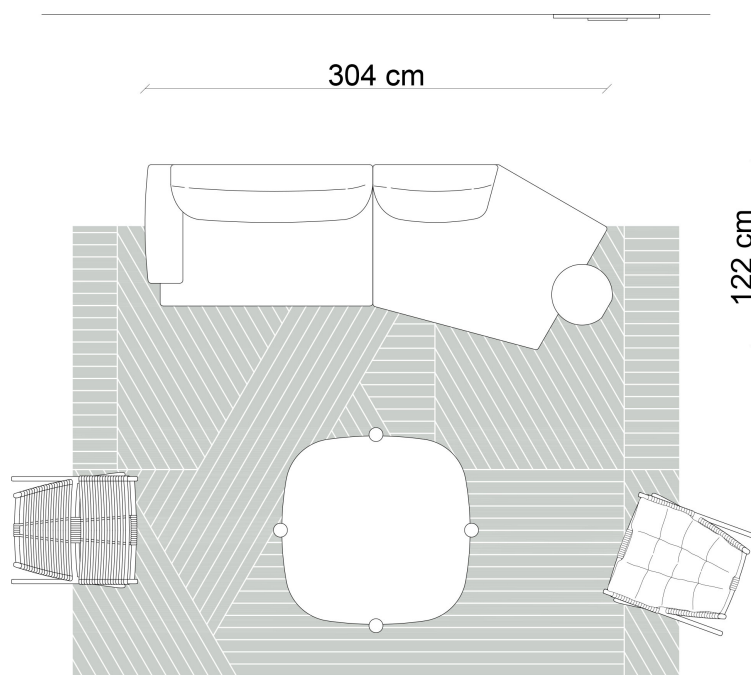

ROOM'S PRODUCTS

Dao Soft Divano | Cod. 20504 + 20516

Pavos Tavolino | Cod. 21101

Elly Server | Cod. 18283

Huli Poltrona | Cod. 17900 + 17901

Erik Tappeto | Cod. 19201

Tamu Specchio | Cod. 21352

DAO SOFT

ELLY

HULI

PAVOS

TAMU