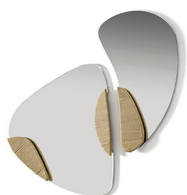

ROOM'S PRODUCTS

Dao Soft Divano | Cod. 20504 + 20516

Pavos Tavolino | Cod. 21101

Elly Server | Cod. 18283

Huli Poltrona | Cod. 17900 + 17901

Erik Tappeto | Cod. 19201

Tamu Specchio | Cod. 21352

DAO SOFT

ELLY

HULI

PAVOS

TAMU